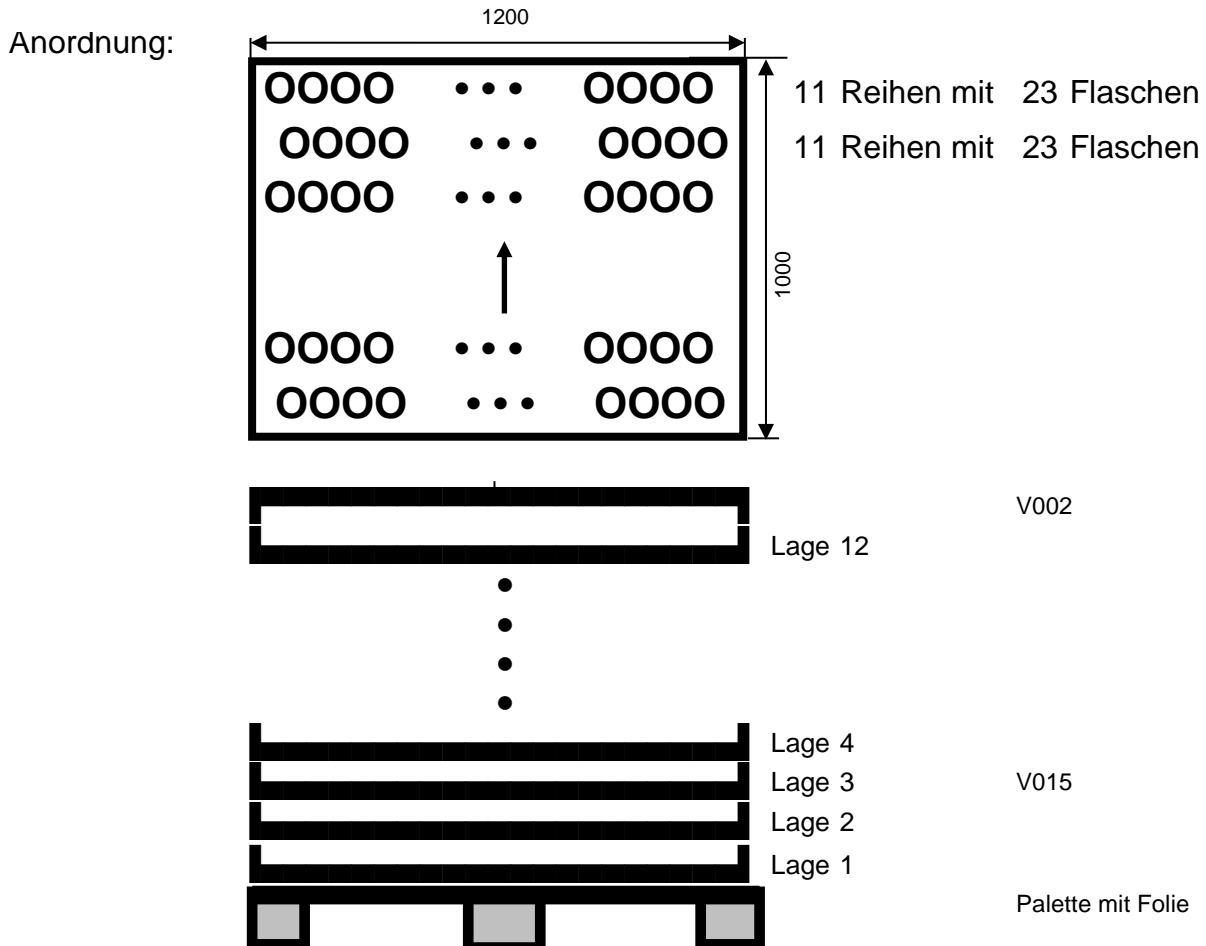

Packschema

12119031

Datum: 14.07.2020
Sortiment: 0,1 l Präsentflasche 7,5 R MCA
Palettengröße: 1200 x 1000 mm
Artikeldurchmesser: 50,0 mm
Artikelhöhe: 130,0 mm

Bemerkungen: Erste Reihe linke Flasche außen an der Seitenführung !
Zweite Reihe linke Außenflasche eingerückt !

Packgröße: 1175 x 959 mm
Palettengewicht: 934 kg
Packart: Abheber
Zwischenlage: keine
Stülpedeckelhöhe: 80 mm
Palettenvorbereitung: Folie auf Holzflachpalette legen!
Stück pro Lage: 506
Anzahl Lagen: 12
Stück pro Palette: 6072
Palettenhöhe: 1,71 m