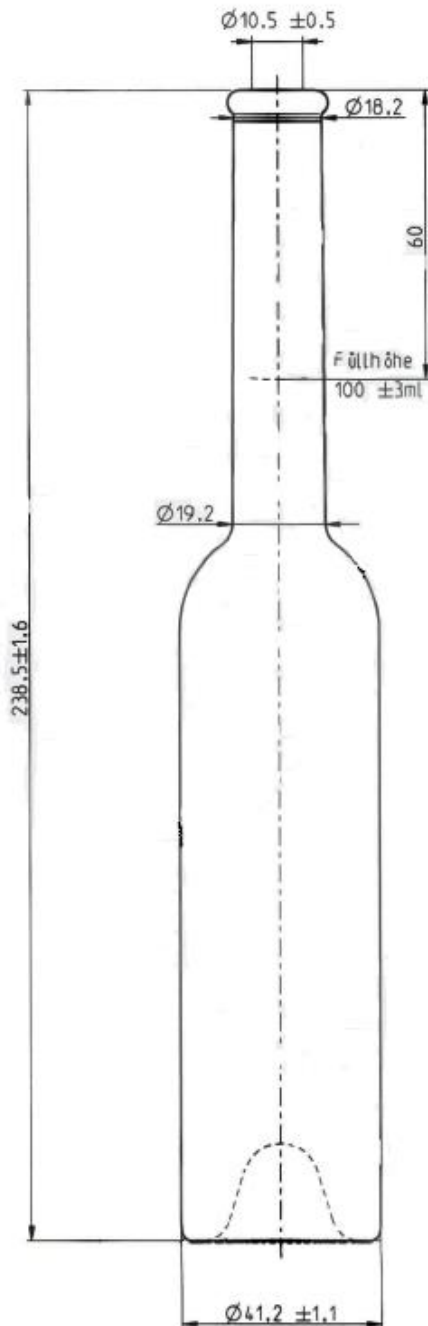

Greve & Behrens GmbH & Co.KG
Försterweg 130 - D-22525 Hamburg
Telefon 040 547329-0 Fax 040 547329-20
Email: info@greve-behrens.de
Internet: www.greve-behrens.de

Artikel-Nr.: 12204005
100 ml Platina Flasche weiß
mit 10er Ring Mündung
Randvollinhalt 106 ml +/- 3 ml
Glasgewicht: ca. 250 g