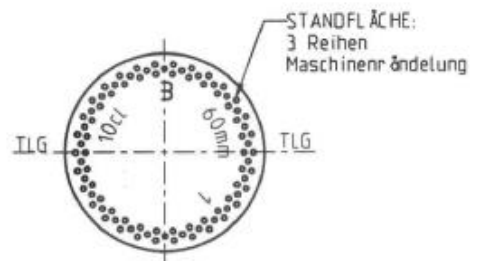

Greve & Behrens GmbH & Co.KG
Försterweg 130 - D-22525 Hamburg
Telefon 040 547329-0 Fax 040 547329-20
Email: info@greve-behrens.de
Internet: www.greve-behrens.de

Artikel-Nr.: 12204005
100 ml Platina Flasche weiß
mit 10er Ring Mündung
Randvollinhalt 106 ml +/- 3 ml
Glasgewicht: ca. 250 g