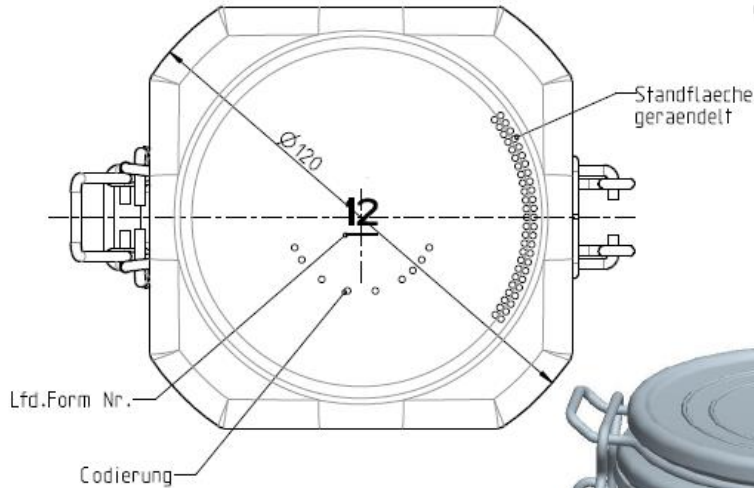

Standard-Drahtbügel in verzinkter Ausführung -
 Bitte beachten Sie die Artikelspezifikation
 mit Hinweisen zur Lagerung und Verarbeitung

Benennung	Gewicht
Glasunterteil	ca. 315g
Glasdeckel	ca. 135g
Drahtbuegel	ca. 45g
Gummiring	ca. 13g
Komplett	ca. 508g

Artikel-Nr.: 10420019
630 ml Drahtbügelglas weiß vierkant
komplett (Deckel/Gummiring rot)
Randvolumen 630 ml +/- 15 ml
Glasgewicht komplett: ca. 508 g