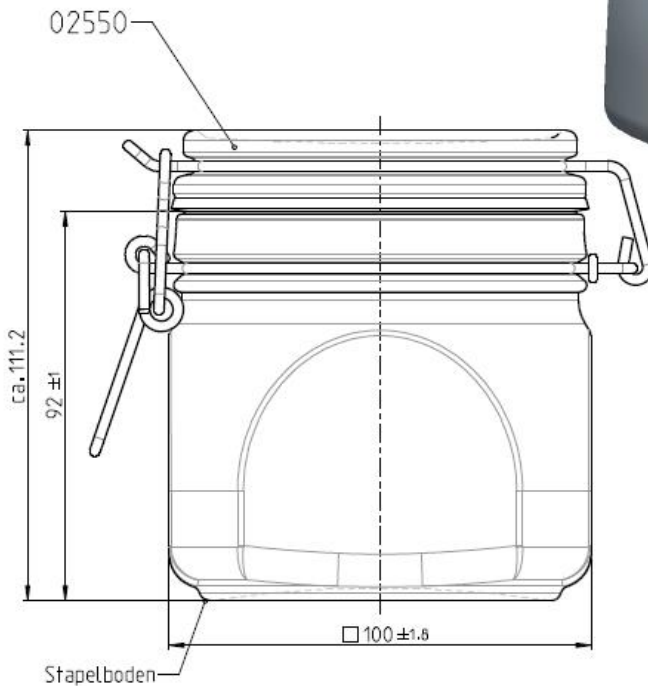

Standard-Drahtbügel in verzinkter Ausführung -
 Bitte beachten Sie die Artikelspezifikation
 mit Hinweisen zur Lagerung und Verarbeitung

Benennung	Gewicht
Glasunterteil	ca. 315g
Glasdeckel	ca. 135g
Drahtbuegel	ca. 45g
Gummiring	ca. 13g
Komplett	ca. 508g

Artikel-Nr.: 10420019
630 ml Drahtbügelglas weiß vierkant
komplett (Deckel/Gummiring rot)
Randvolumen 630 ml +/- 15 ml
Glasgewicht komplett: ca. 508 g